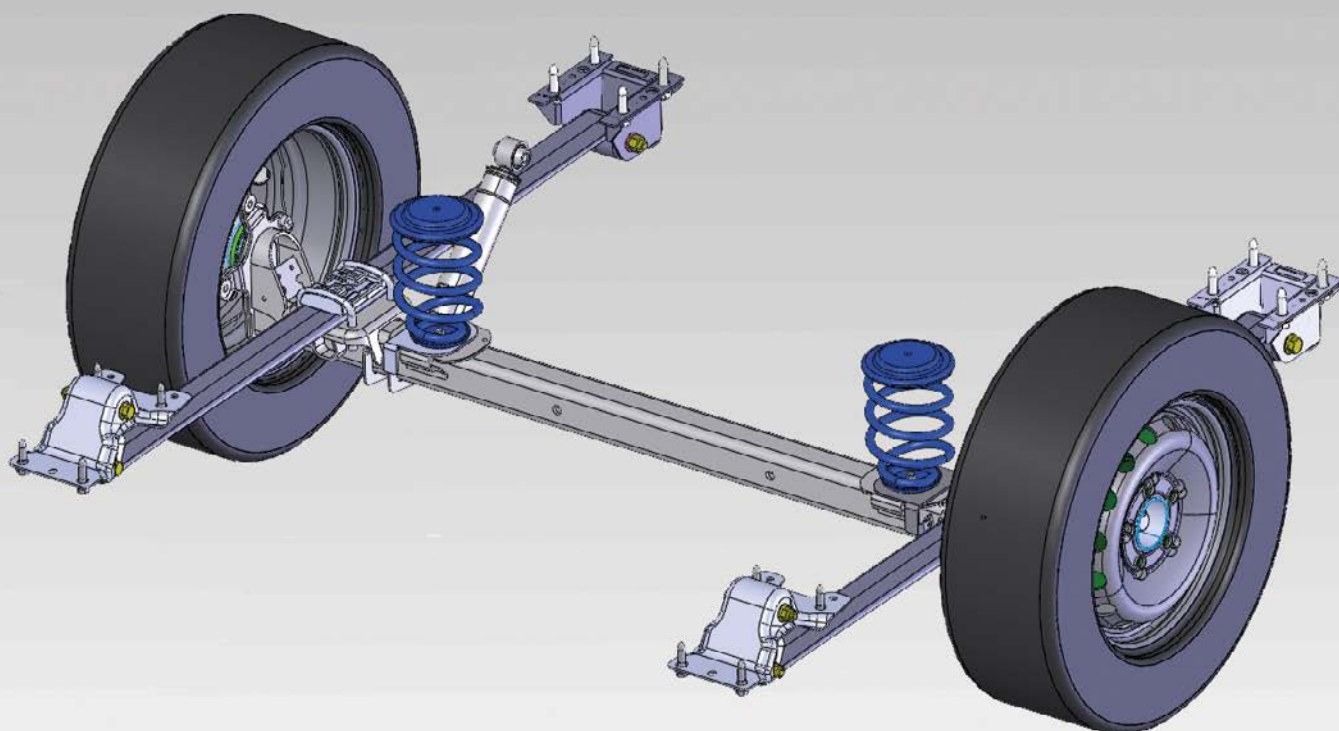

# VB-COILSPRING

making everyday smoother

**VB**

airsuspension

- Increased comfort • Better driveability • More safety

# PRODUCTBLAD

Een hulpveer of een vervangende schroefveer wordt gebruikt bij bestaande voertuigen met schroefveren. Een hulpschroefveer wordt gemonteerd bij de bestaande bladveren. De verzwaarde vering zorgt er veelal voor dat het voertuig weer op de oorspronkelijke (of hogere) rijkhoogte komt. De veerweg neemt dus weer toe en zo wordt de stabiliteit verbeterd.